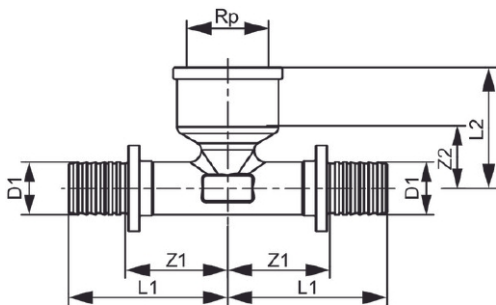

TECE Datablad

TECEflex T-rør med innv. gjenge, messing MS58

Opprettet: 2023-11-28

Revidert: 2024-10-24

TECE Produktdatablad - nb TECEflex T-rør med innv. gjenge, messing MS58

Mål (mm)

Følgende varenummer inngår i systemet

Art.nr	Dimensjon
5115896	16 x 1/2" x 16
5115897	20 x 1/2" x 20
5115898	25 x 1/2" x 25
5115899	25 x 3/4" x 25
5115901	32 x 1/2" x 32
5115902	32 x 1" x 32 mm
5115632	40 x 1/2" x 40
5115903	40 x 1" x 40